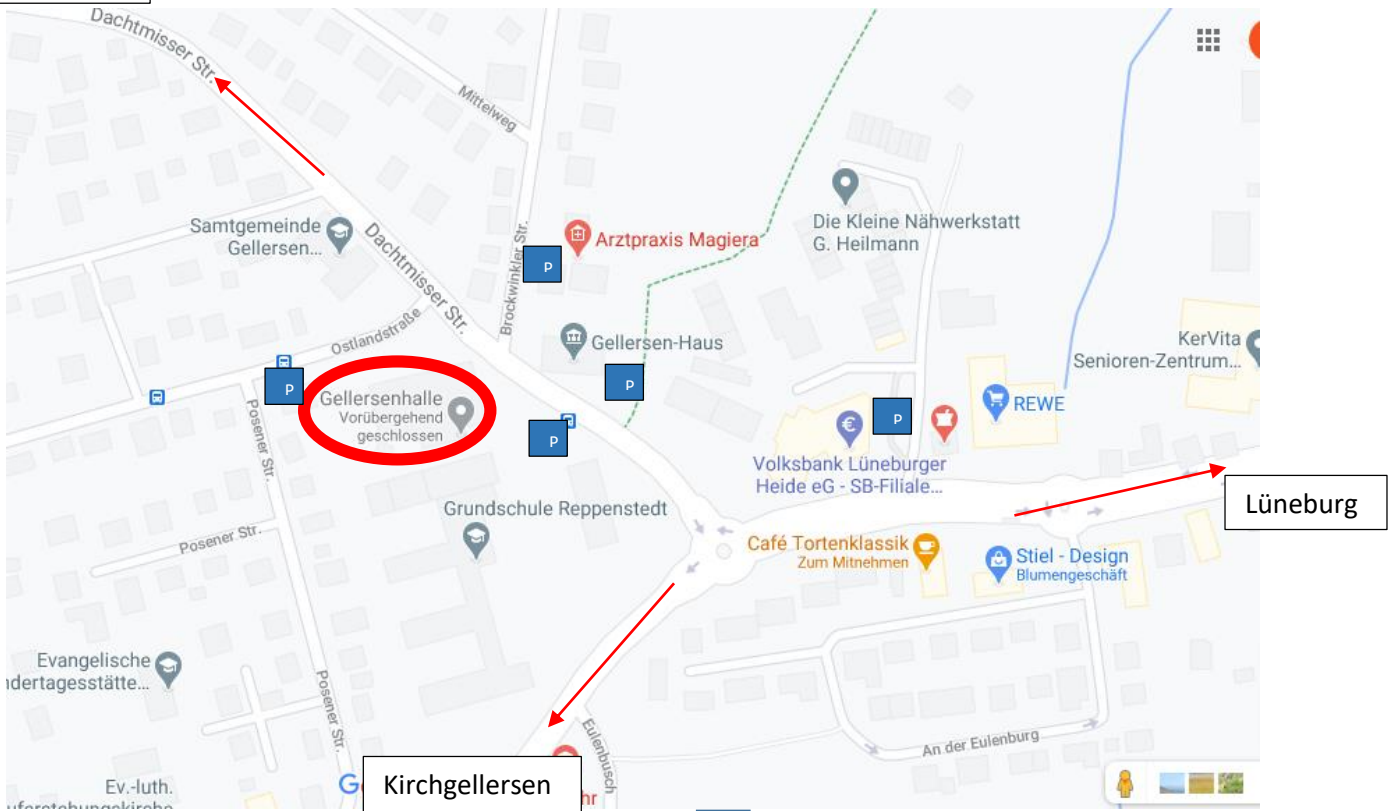

Anfahrtsbeschreibung – Parkmöglichkeiten – Anmeldepunkte

Dachtmissen

Legende:

P Parkflächen

© Google Maps

- 1** Haupteingang: Anmeldung für Mitgliedsvereine aus der Hansestadt Lüneburg, für die Fachverbände und die Gäste
- 2** Nebeneingang: Anmeldung für Mitgliedsvereine aus dem Landkreis Lüneburg

Hinweis: Aufgrund der Erneuerung des Dorfkerns in Reppenstedt stehen nicht alle Parkflächen im vollen Umfang zur Verfügung. Bitte nutzen Sie die umliegenden Straßen zum Parken unter Berücksichtigung der gültigen Verkehrsregeln! Vielen Dank!